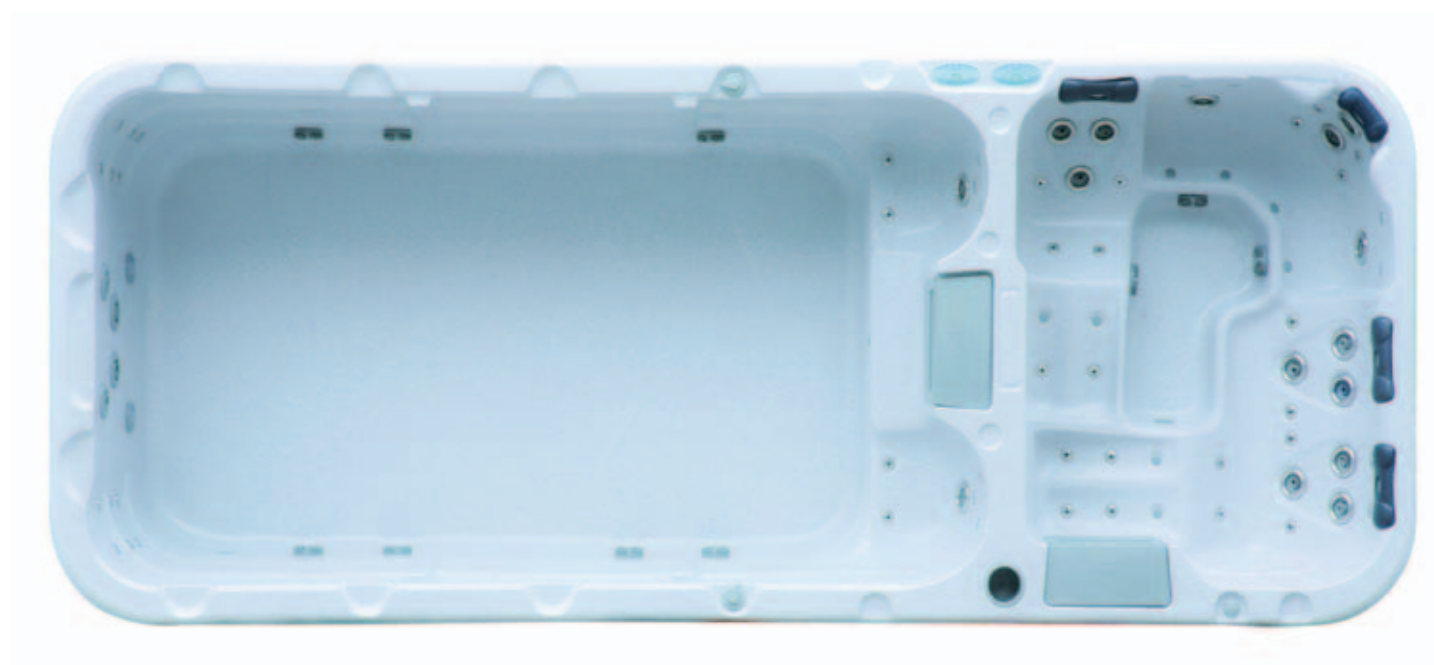

SwimSpa Modell Salus

SwimSpa Modell Thallo

WATERWAVE SPAS®

WATERWAVE SPAS®

in 124 oder 155 cm Tiefe erhältlich

Abmessungen:	600 x 220 x 123 cm	Gegenstromanlage:	inkl.
Liegeplatz:	2 (WP)	Wasserpumpen:	4
Sitzplätze:	-	Zirkulationspumpe:	2
Leergewicht:	1.204 kg	Heizung:	3/3 KW Balboa
Wasserinhalt:	12.500 Liter	Steuerung:	2 x Balboa
Gesamtgewicht:	13.704 kg	Ozonator:	2 x inkl.
Wasserdüsen:	56 (WP)	UV-Desinfektion:	optional
Luftdüsen:	optional (10 WP)	LED Farblicht:	inkl.
Düsen gesamt:	56	LED Wasserlinie:	inkl.
SpaCover:	inkl.	Strom (2 x):	3x16 Amp. 400V

Abmessungen:	582 x 224 x 124 cm	Gegenstromanlage:	inkl.
Liegeplatz:	2 (WP)	Wasserpumpen:	6
Sitzplätze:	3 (WP)	Zirkulationspumpe:	2
Leergewicht:	1.045 kg	Heizung:	3/3 KW Balboa
Wasserinhalt:	13.500 Liter	Steuerung:	2 x Balboa
Gesamtgewicht:	14.545 kg	Ozonator:	2 x inkl.
Wasserdüsen:	65 (WP)	UV-Desinfektion:	optional
Luftdüsen:	optional (10 WP)	LED Farblicht:	inkl.
Düsen gesamt:	65	LED Wasserlinie:	inkl.
SpaCover:	inkl.	Strom (2x):	3x16 Amp. 400V

WATERWAVE SPAS®

WATERWAVE SPAS®