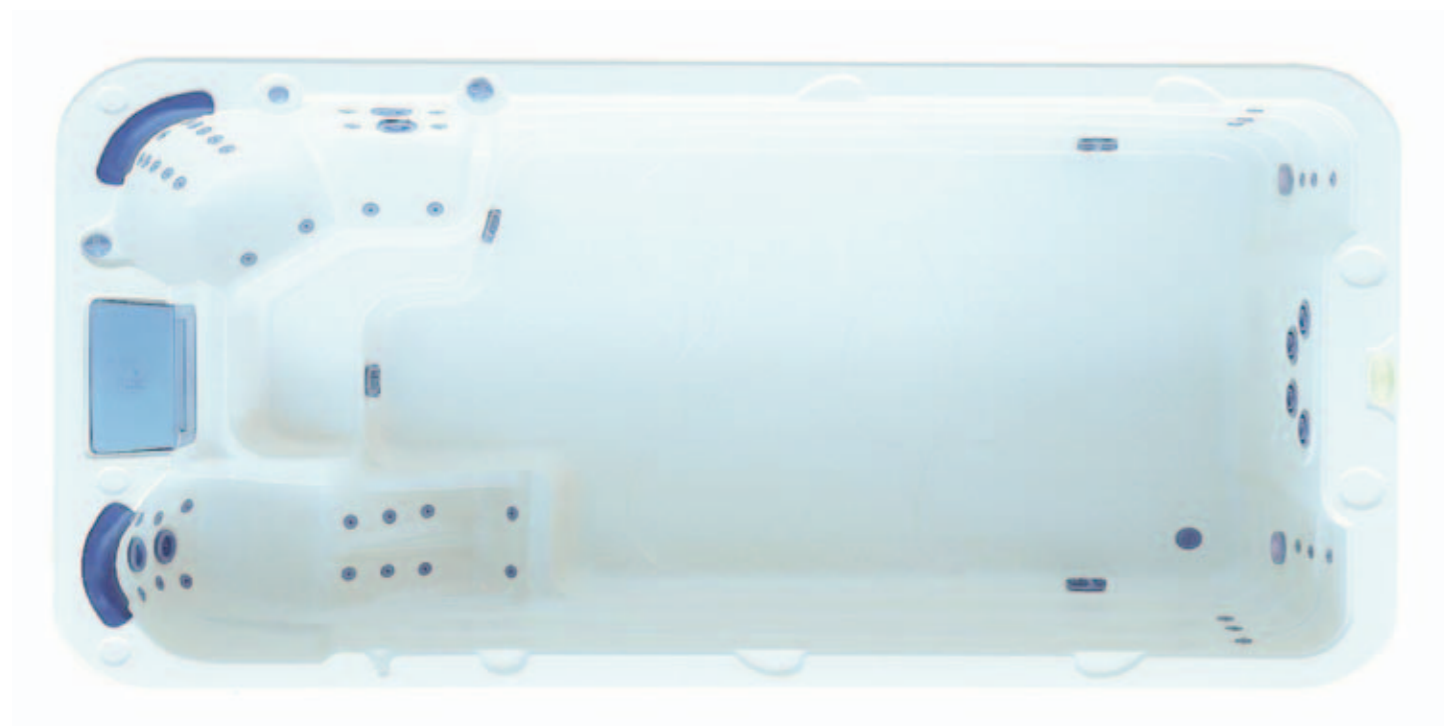

Luxus und Qualität für jedermann
SWIMSPAS

INHALT

WATERWAVE SPAS[®]

Waterwave Spas SwimSpa Modelle

Atlas	400 x 228 x 126 cm
Bromo	440 x 220 x 150 cm
Vesuv	580 x 220 x 150 cm
Novara	580 x 238 x 138 cm
Salus	600 x 220 x 123 cm
Thallo	582 x 224 x 124 cm
Swimmer Edge	541 x 226 x 147 cm
Tambora	578 x 220 x 125 cm

WATERWAVE SPAS[®]

WATERWAVE SPAS®

WATERWAVE SPAS®

River Stream Gegenstromanlage

Abmessungen:	400 x 228 x 126 cm	Gegenstromanlage:	inkl.
Liegeplatz:	1	Wasserpumpen:	4
Sitzplätze:	2	Zirkulationspumpe:	1
Leergewicht:	741 kg	Heizung:	3 KW Balboa
Wasserinhalt:	7.500 Liter	Steuerung:	Balboa
Gesamtgewicht:	8.241 kg	Ozonator:	inkl.
Wasserdüsen:	49	UV-Desinfektion:	-
Luftdüsen:	-	LED Farblicht:	inkl.
Düsen gesamt:	49	LED Wasserlinie:	inkl.
SpaCover:	inkl.	Strom:	3x16 Amp. 400V

Abmessungen:	440 x 220 x 150 cm	Gegenstromanlage:	River Stream
Liegeplatz:	1	Wasserpumpen:	5
Sitzplätze:	1	Zirkulationspumpe:	1
Leergewicht:	1.400 kg	Heizung:	3 KW Balboa
Wasserinhalt:	7.920 Liter	Steuerung:	Balboa
Gesamtgewicht:	9.320 kg	Ozonator:	inkl.
Wasserdüsen:	35	UV-Desinfektion:	optional
Luftdüsen:	-	LED Farblicht:	inkl.
Düsen gesamt:	35	LED Wasserlinie:	inkl.
SpaCover:	inkl.	Strom:	3x16 Amp. 400V

WATERWAVE SPAS®

WATERWAVE SPAS®

River Stream Gegenstromanlage

River Stream Gegenstromanlage

Abmessungen:	580 x 220 x 150 cm	Gegenstromanlage:	River Stream
Liegeplatz:	1 (WP)	Wasserpumpen:	5
Sitzplätze:	2 (WP)	Zirkulationspumpe:	2
Leergewicht:	2.200 kg	Heizung:	3/5 KW Balboa
Wasserinhalt:	10.043 Liter	Steuerung:	2 x Balboa
Gesamtgewicht:	12.243 kg	Ozonator:	2 x inkl.
Wasserdüsen:	48 (WP)	UV-Desinfektion:	optional
Luftdüsen:	optional (10 WP)	LED Farblicht:	inkl.
Düsen gesamt:	48	LED Wasserlinie:	inkl.
SpaCover:	inkl.	Strom (2 x):	3x16 Amp. 400V